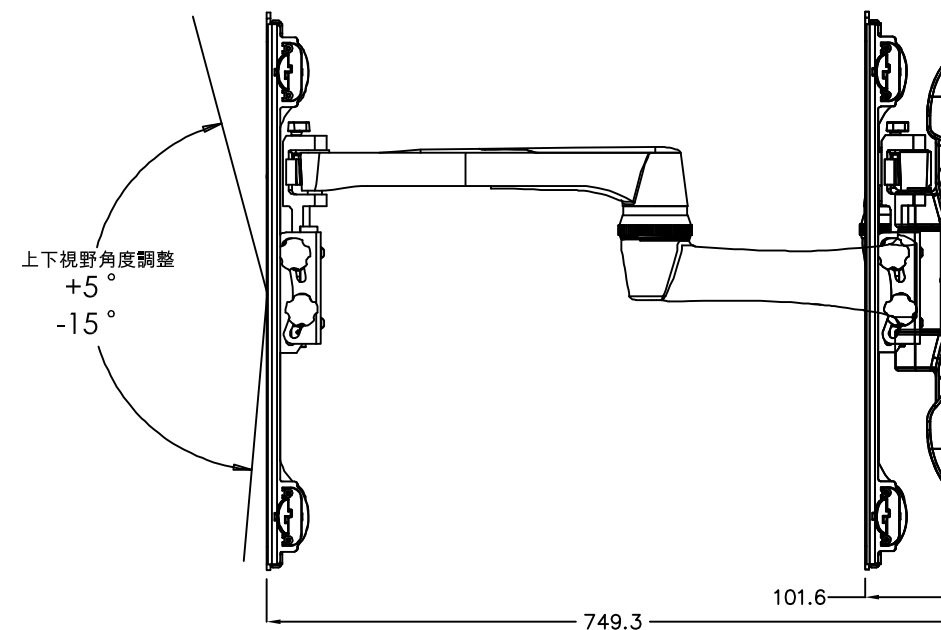

アームを押し縮めた状態

アームを伸ばした状態

仕様			
用途	液晶/プラズマTV 壁掛け用	本体 幅	972 mm
適用	37~65V 型	奥行	101~749 mm
色	ブラック	高さ	603.3mm
取付場所	木柱	重量	20.9Kg
耐荷重	61.3Kg	梱包箱 幅	949 mm
ティルト	+5° -15°	奥行	148mm
首振り	±75°	高さ	645 mm
回転	±5°	梱包重量	24.8Kg

名称	LF228 壁掛金具外観図		図番	RD131015-O
単位	mm	検図	作成	2013/10/15 S.O
尺度	1:8	ネットワークジャパン株式会社		