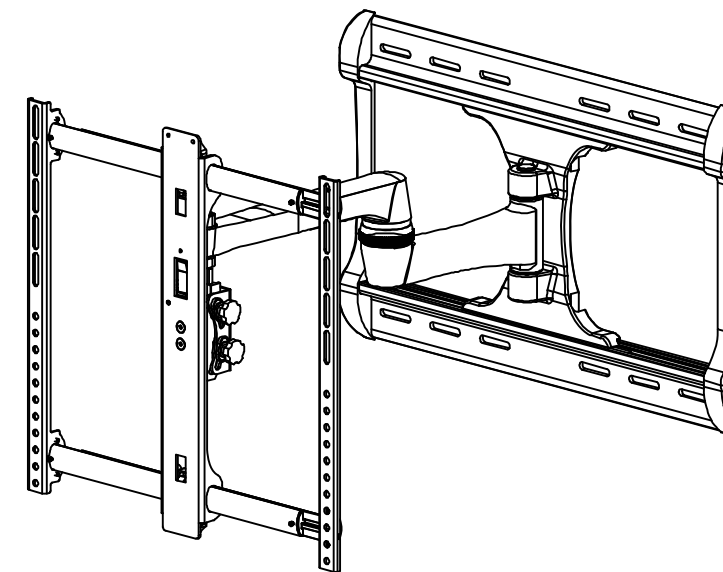

アームを押し縮めた状態

アームを伸ばした状態

仕様			
用途	液晶/プラズマTV 壁掛け用	本体 幅	972 mm
適用	37~65V 型	奥行	101~749 mm
色	ブラック	高さ	603.3mm
取付場所	木柱	重量	20.9Kg
耐荷重	61.3Kg	梱包箱 幅	949 mm
ティルト	+5° -15°	奥行	148mm
首振り	±75°	高さ	645 mm
回転	±5°	梱包重量	24.8Kg

名称	LF228 壁掛金具外観図		図番	RD131015-O
単位	mm	検図	作成	2013/10/15 S.O
尺度	1:8	ネットワークジャパン株式会社		