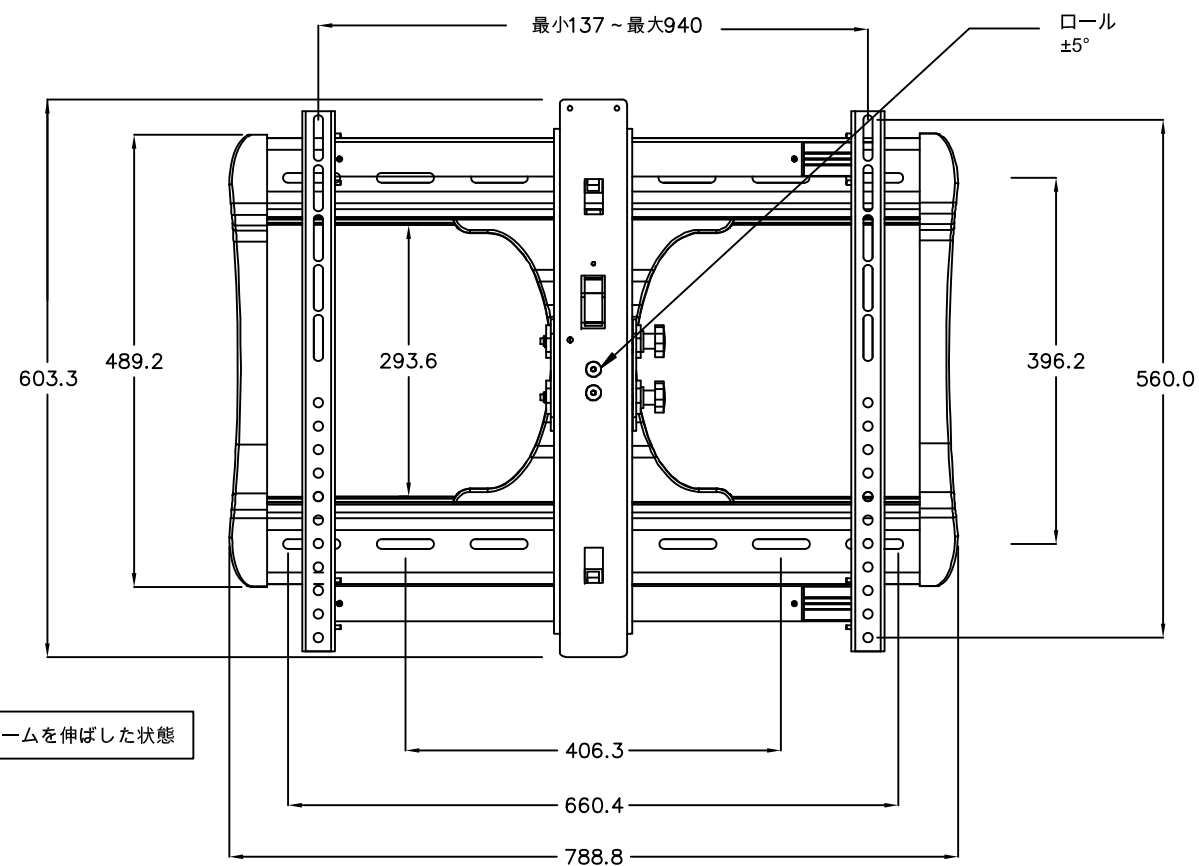

アームを押し縮めた状態

アームを伸ばした状態

仕様			
用途	液晶/プラズマTV 壁掛け用	本体 幅	972 mm
適用	37~65V 型	奥行	101~749 mm
色	ブラック	高さ	603.3mm
取付場所	木柱	重量	20.9Kg
耐荷重	61.3Kg	梱包箱 幅	949 mm
ティルト	+5° -15°	奥行	148mm
首振り	±75°	高さ	645 mm
回転	±5°	梱包重量	24.8Kg

名称	LF228 壁掛金具外観図		図番	RD131015-O
単位	mm	検図	作成	2013/10/15 S.O
尺度	1:8	ネットワークジャパン株式会社		