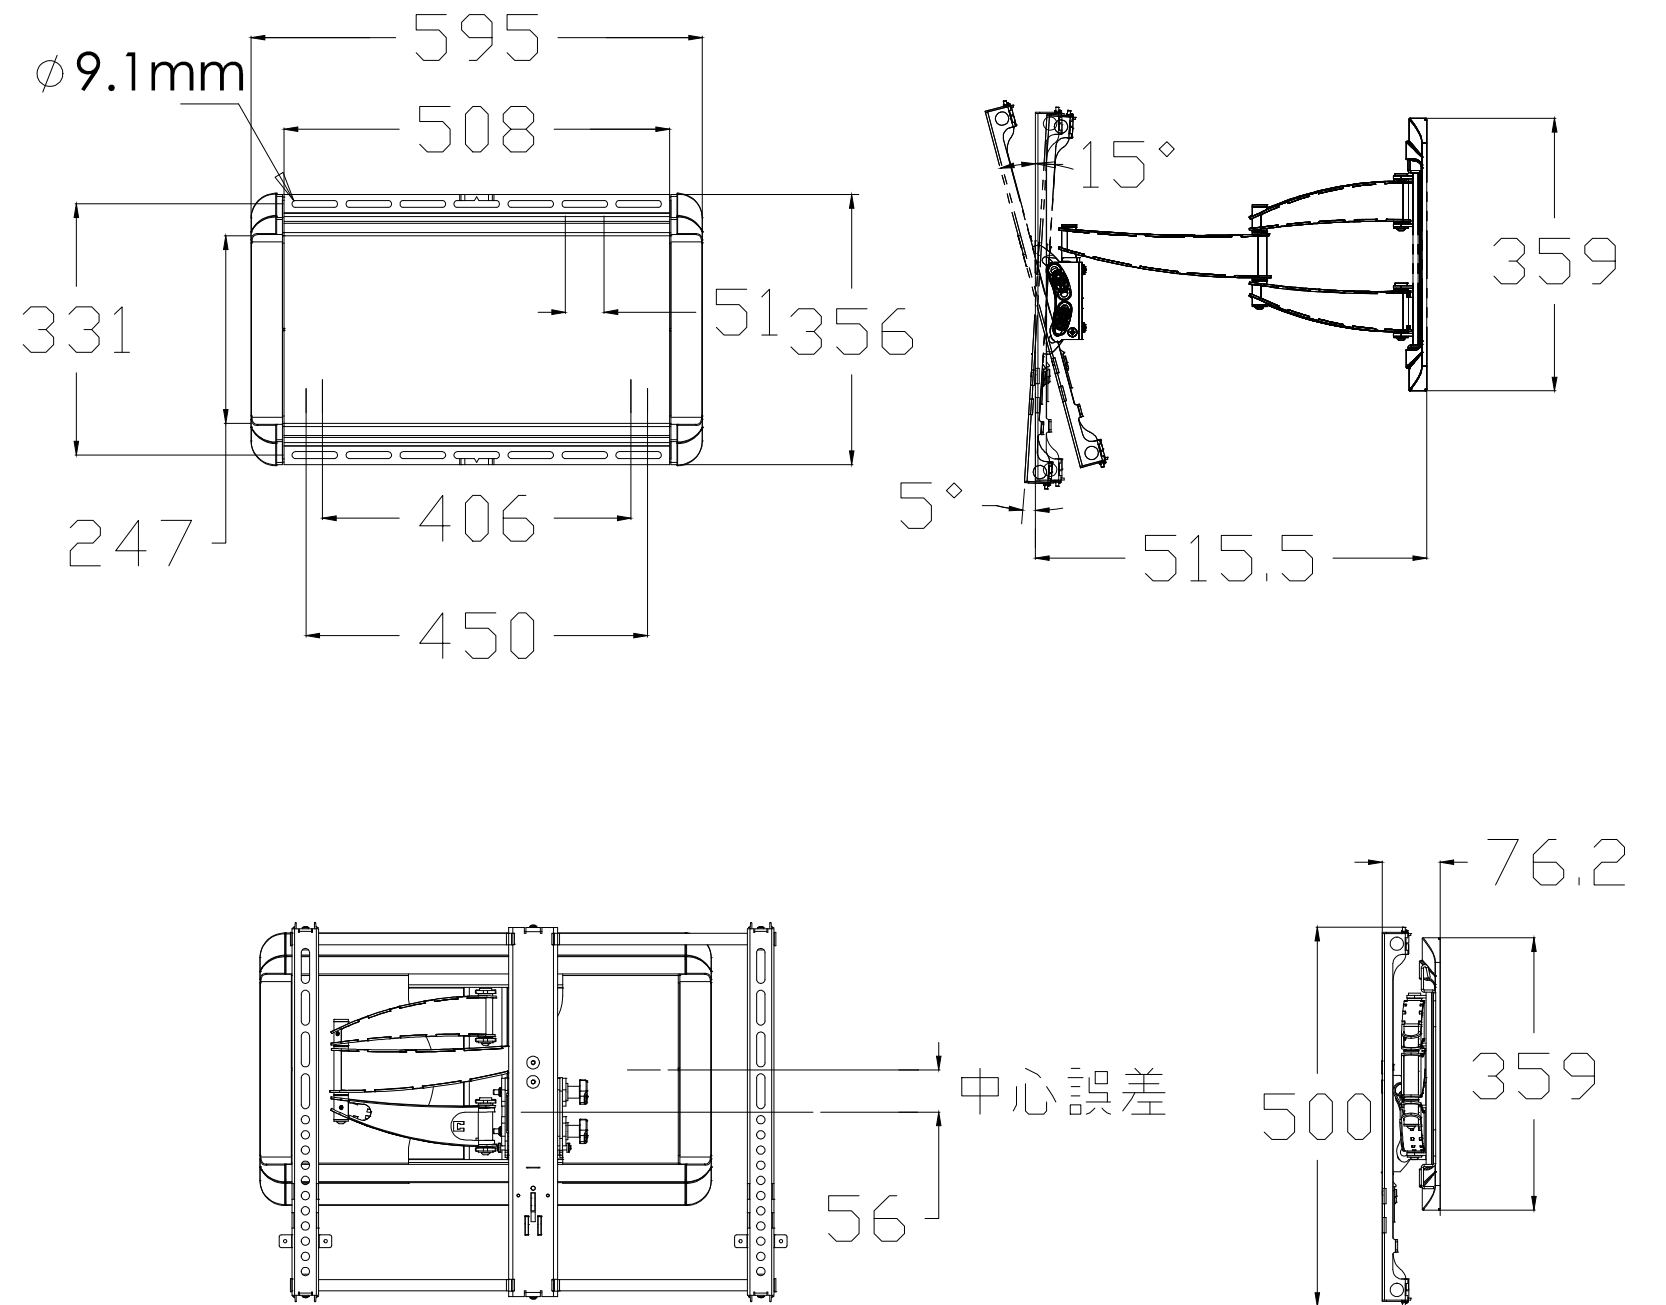

VESA (W)100~600 (H)100~400

仕様			
用途	液晶/プラズマTV 壁掛け用	本体 幅	669mm
適用	40~50型	奥行	76.2~515.5mm
色	ブラック色	高さ	500mm
取付場所	木柱またはコンクリートブロック	重量	14.5 Kg
耐荷重	34.0 Kg	梱包箱 幅	
ティルト	5° -15°	奥行	
首振り	±90° (60インチの場合 ±30°)	高さ	
回転	±2°	梱包重量	

名称	VMF620 壁掛金具外観図 ver1.0		図番	VLF620-170831
単位	mm	検図	作成	2017/08/31 S.O
尺度	1:10	ネットワークジャパン株式会社		